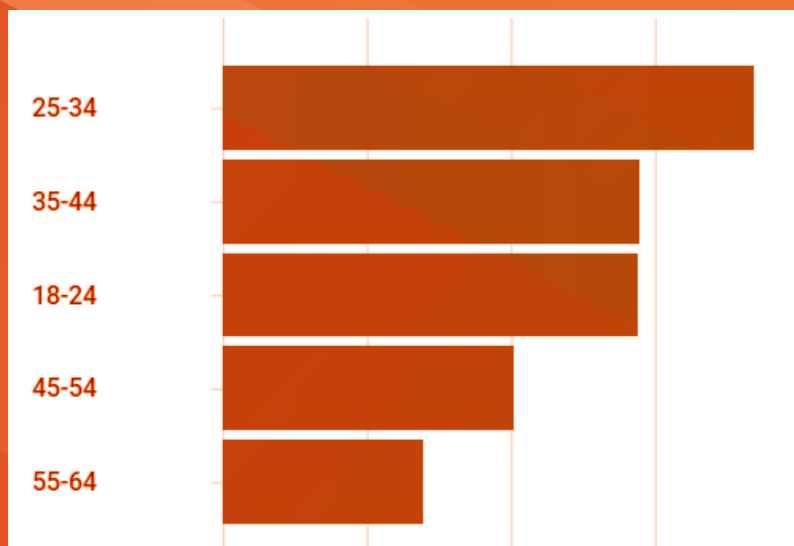

DE CREDIBILIDADE

AUDIÊNCIA

49.074 MIL

USUÁRIOS

161.825 MIL

VISUALIZAÇÕES DE PÁGINAS

PERFIL DOS USUÁRIOS

Idade

Feminino

50,2%

Masculino

49,8,%

Gênero

LINHA EDITORIAL

A linha editorial do Clic101 é direcionada fundamentalmente aos setores produtivos rural e urbano, de interesses local e regional, atualidades, meio ambiente, sustentabilidade, agronegócio, lazer, entretenimento, informativos de ações dos poderes públicos, mantendo os leitores muito bem informados sobre noticiários relevantes de caráter geral nos diversos segmentos da informação, com atualização diária.